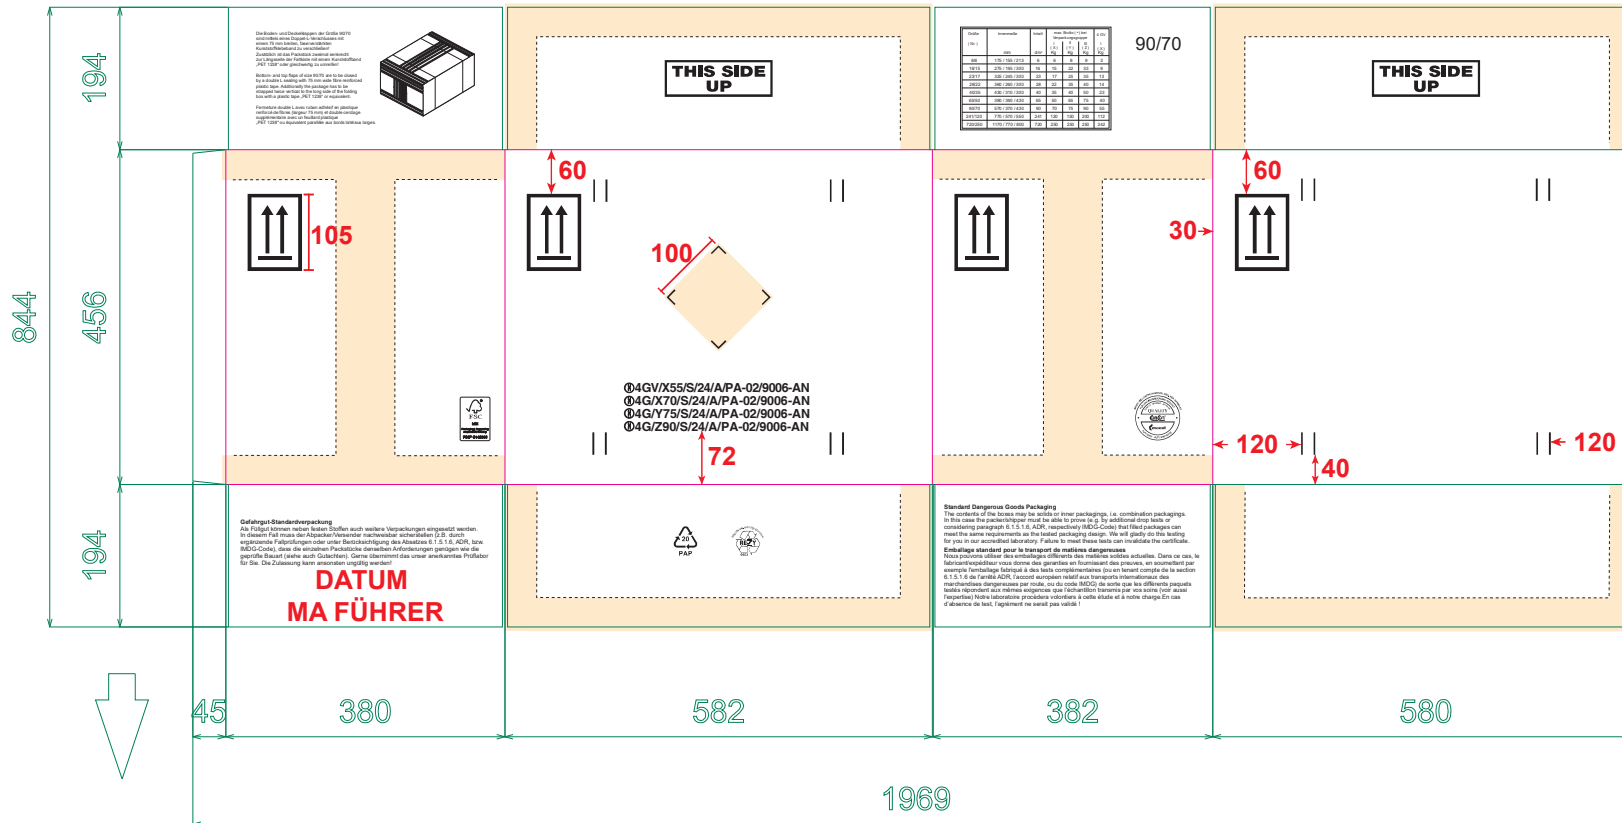

Revision:

DP-Nr.:	S-0400/80
Pos-Nr.:	S-0400/01
Stanz-Nr.:	

Firma:	Mondi Wellpappe Ansbach GmbH		Art.: 90/70						
Innenmaß:	570 x 370 x 430 mm		Farbe:		Druckanf.	Kammerr.	Gummiw.	Viskos.	Liefer.: CH 2986 / 04.01.24
Fertigung:	2434	1. Druckwerk:	Lack	21.500					Stärk.: 5,5 mm
Sorte:	AC FSC	2. Druckwerk:	Schwarz	15.000			X		Vorl.: Vorlage
Ident-Nr.:	x	x	3. Druckwerk:	x			X		Ersteller SK
Er. Datum:	25.10.2022	AD/ID: x	4. Druckwerk:	x			X		<b>Druckkarte zeigt Aussenansicht.</b>

Größe (Nr.)	Innenmaße mm	Inhalt dm <sup>3</sup>	max. Brutto (*) bei Verpackungsgruppe			4 GV I (X) Kg
			I (X) Kg	II (Y) Kg	III (Z) Kg	
6/6	175 / 155 / 213	6	6	8	9	3
16/15	275 / 195 / 300	16	15	22	33	9
23/17	325 / 245 / 300	23	17	25	35	13
28/22	360 / 260 / 300	28	22	35	40	14
40/35	430 / 310 / 300	40	35	40	50	23
65/50	390 / 390 / 430	65	50	65	75	40
90/70	570 / 370 / 430	90	70	75	90	55
241/120	770 / 570 / 550	241	120	150	200	112
720/250	1170 / 770 / 800	720	250	250	250	242

Bottom- and top flaps of size 90/70 are to be closed by a double L sealing with 75 mm wide fibre reinforced plastic tape. Additionally the package has to be strapped twice vertical to the long side of the folding box with a plastic tape „PET 1238“ or equivalent.

Fermeture double L avec ruban adhésif en plastique renforcé de fibres (largeur 75 mm) et double ceilage supplémentaire avec un feuillet plastique „PET 1238“ ou équivalent par bords latéraux larges.

90/70